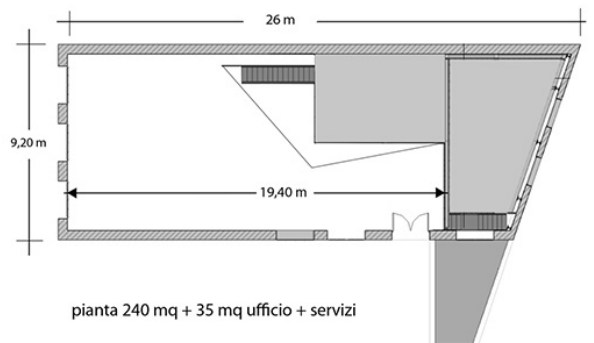

## SPAZIO A-299

Lo spazio **A-299** situato nella nuova zona tra lo IED e l'università Bocconi, a due passi dalla Fondazione Prada.

La location è caratterizzata da due grandi open space con soffitti in legno molto suggestivi, da una zona soppalcata e da luminosissime finestre che affacciano su una piccola via privata e sul cortile interno.

La location è molto funzionale per via della possibilità, a scelta, di avere due ambienti separati o comunicanti, con accessi autonomi.

380mq totali (240 mq + 140 mq) oltre servizi, accesso per carico e scarico e connessione wi fi.