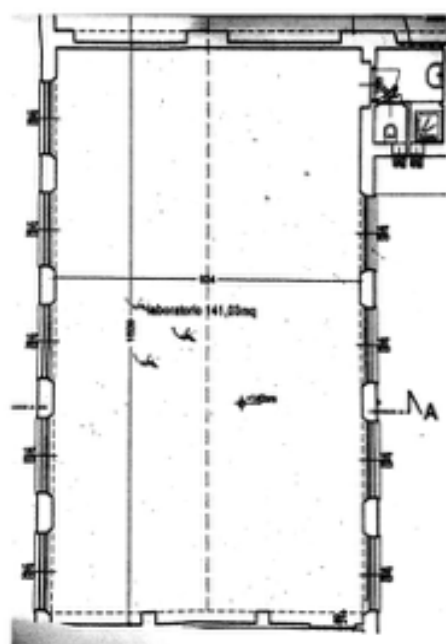

## SPAZIO A-299

Lo spazio **A-299** situato nella nuova zona tra lo IED e l'università Bocconi, a due passi dalla Fondazione Prada.

La location è caratterizzata da due grandi open space con soffitti in legno molto suggestivi, da una zona soppalcata e da luminosissime finestre che affacciano su una piccola via privata e sul cortile interno.

La location è molto funzionale per via della possibilità, a scelta, di avere due ambienti separati o comunicanti, con accessi autonomi.

380mq totali (240 mq + 140 mq) oltre servizi, accesso per carico e scarico e connessione wi fi.